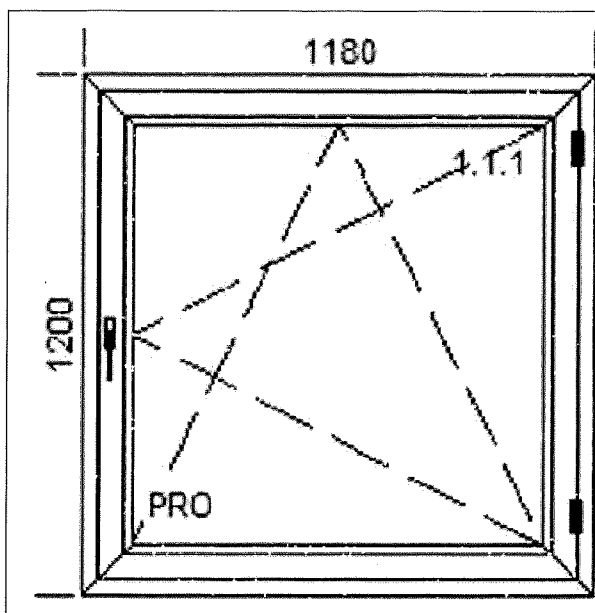

Počet ks: 1

Cena za ks:

Cena celkem

CZK

Nabídka číslo:

Položka: 7

Rozměr rámu: 1180x1200mm

Stavební otvor: