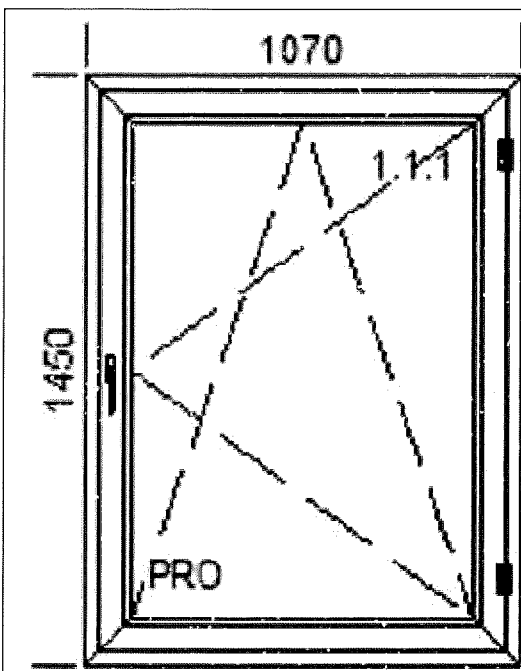

Základní popis:	Jednodílné okno OS Pravé
Barva exteriér/interiér	Oboustranně Antracit
Sklo:	Izolační TROJSKLO Ug=0,5 4-18-4-18-4
Rám:	DECCO 82mm
Kování:	německé kování
Křídlo:	DECCO 82mm
Klika:	Klika okenní secustic
	<u>POHLED VNITŘNÍ</u>

Počet ks: 1

Cena za ks:

Cena celkem

CZK