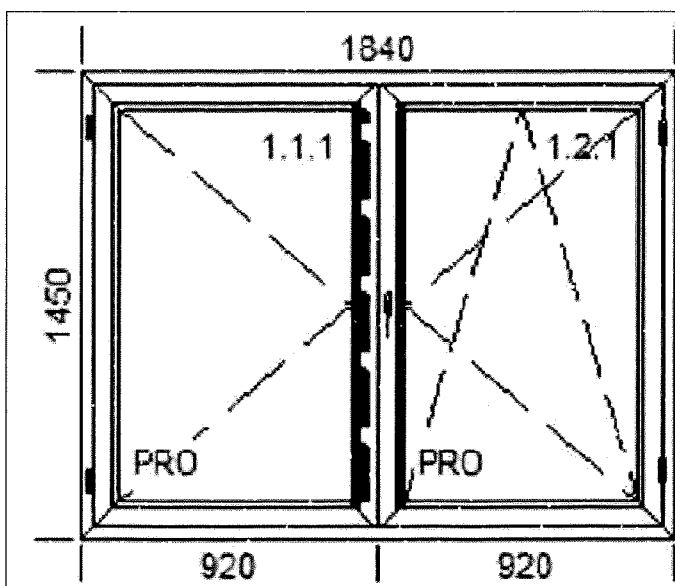

Základní popis:	Dvoudílné okno O-OS
Barva exteriér/interiér	Oboustranně Antracit
Sklo:	Izolační TROJSKLO Ug=0,5 4-18-4-18-4
Rám:	DECCO 82mm
Kování:	německé kování
Křídlo:	DECCO 82mm
Klika:	Klika okenní secustic <u>POHLED VNITŘNÍ</u>