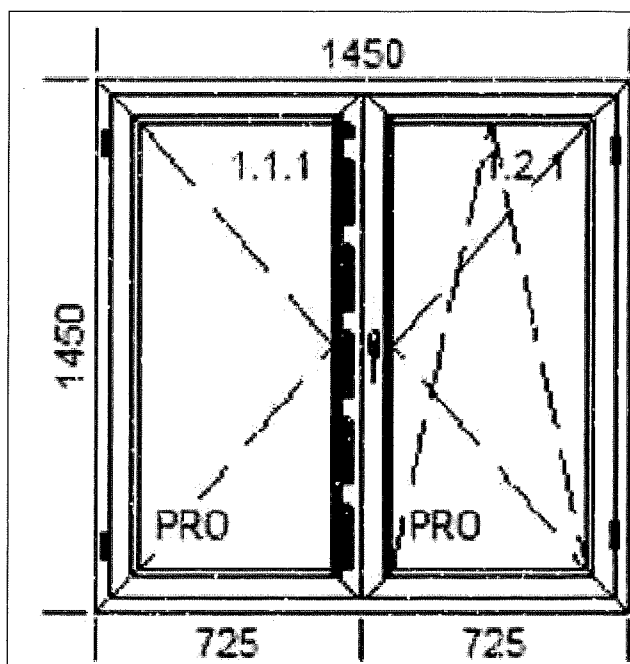

Nabídka číslo: 1

Položka: 3

Rozměr rámu: 1450x1450mm

Stavební otvor:

Základní popis:	Dvoudílné okno O-OS
Barva exteriér/interiér	Oboustranně Antracit
Sklo:	Izolační TROJSKLO Ug=0,5 4-18-4-18-4
Rám:	DECCO 82mm
Kování:	německé kování
Křídlo:	DECCO 82mm
Klika:	Klika okenní secustic <u>POHLED VNITŘNÍ</u>

Počet ks: 1

Cena za ks:

Cena celkem

CZK

Nabídka číslo:

Položka: 4

Rozměr rámu: 1840x1450mm

Stavební otvor: