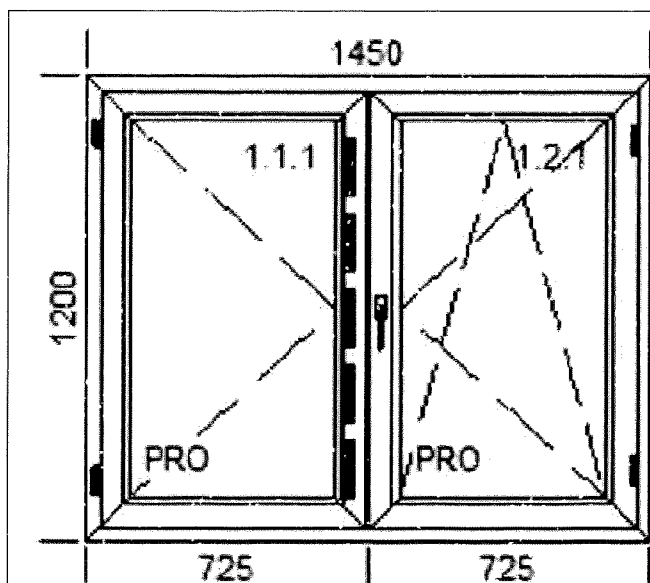

Počet ks: 1

Cena za ks:

Cena celkem

CZK

Nabídka číslo:

Položka: 8

Rozměr rámu: 1450x1200mm

Stavební otvor: